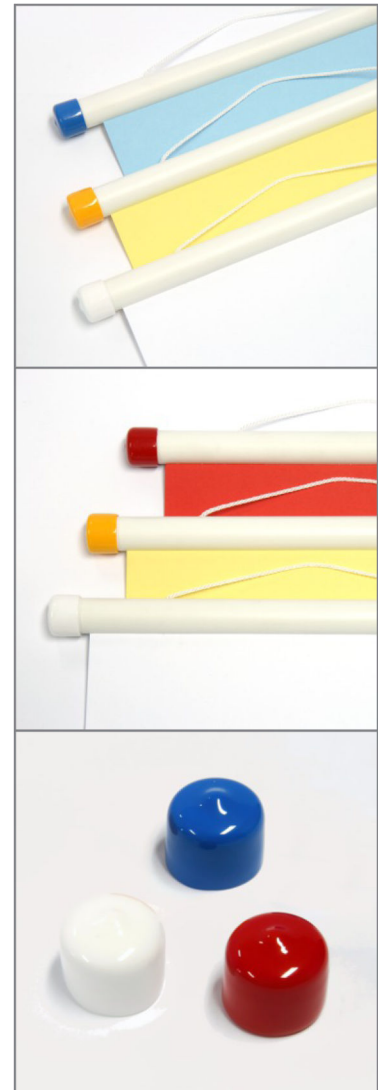

Poniższa tabela przedstawia ceny za komplet rurek, który zawiera:

- 2 sztuki rurek do oprawy pracy, nacięte i z otworami do montażu sznurka,
- 4 zaślepki zakładane na końce rurek,
  (dostępne kolory: biały, czerwony, niebieski),
- sznurek do zawieszania mapy/banera,
- tekturkę służącą do mocowania rurki,
- rzep do zamykania zrolowanej mapy/plakatu.

Długość [cm]	Cena za 1 komplet w zależności od wielkości zamówienia			
	do 9 klp	10-49 klp	50-99 klp	więcej niż 100 kpl.
100	34,80	20,90	17,40	13,90
110	37,00	22,20	18,50	14,80
120	39,40	23,60	19,70	15,70
130	41,60	24,90	20,80	16,60
140	43,80	26,30	21,90	17,50
150	46,00	27,60	23,00	18,40
160	49,50	29,70	24,80	19,80
170	51,80	31,10	25,90	20,70
180	54,10	32,40	27,00	21,60
190	56,30	33,80	28,10	22,50
200	59,80	35,90	29,90	23,90
210	62,00	37,20	31,00	24,80
220	64,30	38,60	32,10	25,70
230	66,50	39,90	33,20	26,60
240	68,70	41,20	34,30	27,50
250	70,90	42,50	35,40	28,30
260	75,70	45,40	37,80	30,30
270	77,90	46,70	38,90	31,10
280	80,10	48,10	40,10	32,00
290	82,30	49,40	41,20	32,90
300	84,50	50,70	42,30	33,80

dostępne kolory zakończeń rurek

Proszę pamiętać, że długość rurki powinna być większa od szerokości oprawianej pracy o minimum 4 cm.

Podczas składania zamówienie prosimy o podanie:

- długości oprawianego boku,
- koloru zakończeń rurek (zaślepek).

Podane ceny są cenami netto bez podatku VAT. Podane ceny obowiązują od dnia 2022-02-01.