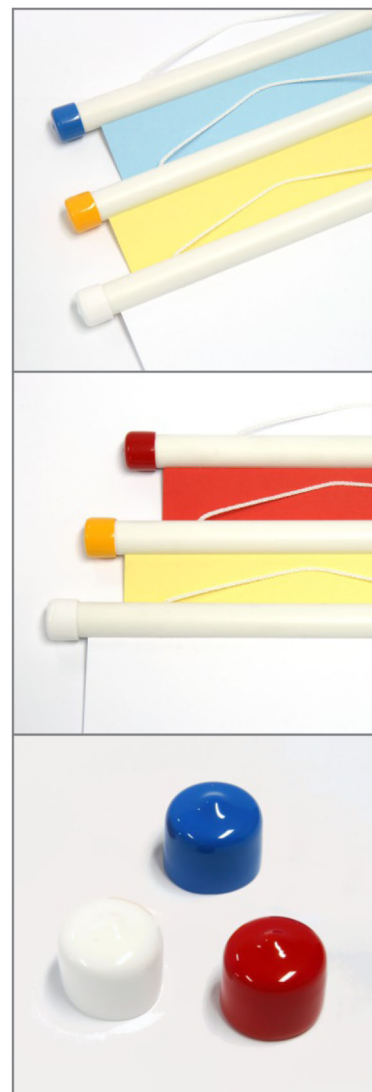

Rurki do oprawy map i banerów

Rurki białe wykonane z wysokiej jakości PCV idealnie nadają się do oprawy dużych prac takich jak mapy, plakaty oraz banery reklamowe. Przygotowane do samodzielnego montażu wymagają minimum wysiłku i czasu do przygotowania gotowego produktu dla klienta. Maksymalny rozmiar oprawianego boku wynosi 298 cm. Rurki polecamy szczególnie dla agencji reklamowych, drukarni cyfrowych, pracowni urbanistycznych oraz firm introligatorskich.

Poniższa tabela przedstawia ceny za komplet rurek, który zawiera:

- 2 sztuki rurek do oprawy pracy, nacięte i z otworami do montażu sznurka,
- 4 zaślepki zakładane na końce rurek, (dostępne kolory: biały, czerwony, niebieski),
- sznurek do zawieszania mapy/banera,
- tekturkę służącą do mocowania rurki,
- rzep do zamykania zrolowanej mapy/plakatu.

Długość [cm]	do 9 klp.	10-49 klp.	50-99 klp.	więcej niż 100 klp.
100	32,80	19,70	16,40	13,10
110	34,80	20,90	17,40	13,90
120	37,00	22,20	18,50	14,80
130	39,00	23,40	19,50	15,60
140	41,00	24,60	20,50	16,40
150	43,00	25,80	21,50	17,20
160	46,30	27,80	23,20	18,50
170	48,40	29,00	24,20	19,30
180	50,50	30,30	25,20	20,20
190	52,50	31,50	26,20	21,00
200	55,80	33,50	27,90	22,30
210	57,80	34,70	28,90	23,10
220	59,90	35,90	29,90	23,90
230	61,90	37,10	30,90	24,70
240	63,90	38,30	31,90	25,50
250	65,90	39,50	32,90	26,30
260	70,50	42,30	35,20	28,20
270	72,50	43,50	36,20	29,00
280	74,50	44,70	37,30	29,80
290	76,50	45,90	38,30	30,60
300	78,50	47,10	39,30	31,40